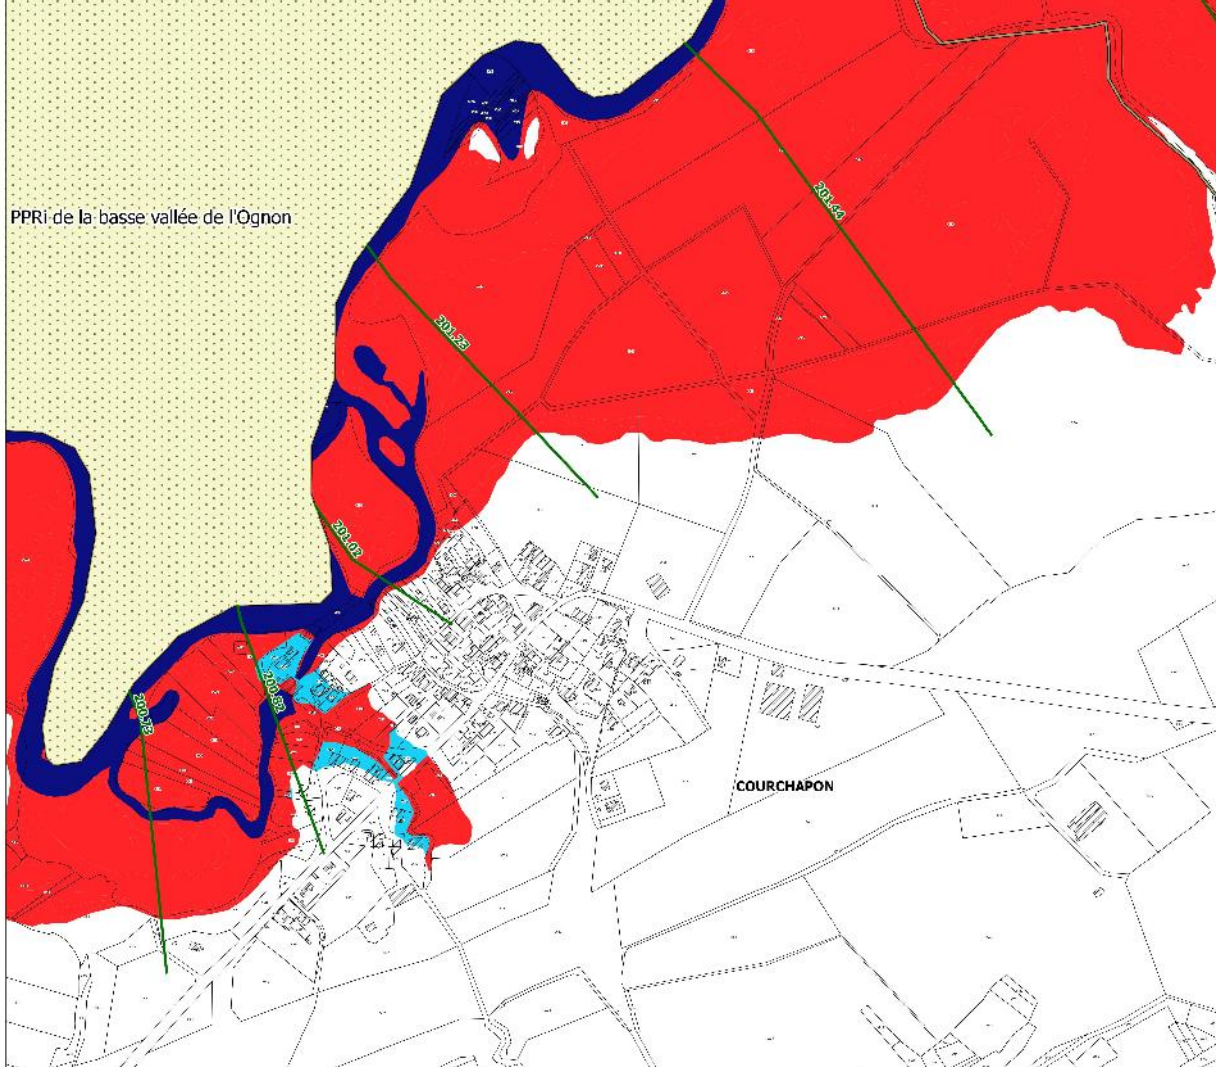

# PPRI de la moyenne vallée de l'Ognon

## ZONAGE REGLEMENTAIRE planche 3

PPRI de la basse vallée de l'Ognon

### Localisation

### Légende

- limites de communes
  - secteur couvert par un autre PPRI
  - hydrographie (lit mineur, plans d'eau)
  - profil et cote de référence
- zonage réglementaire**
- zone bleue
  - zone rouge

échelle : 1/5000